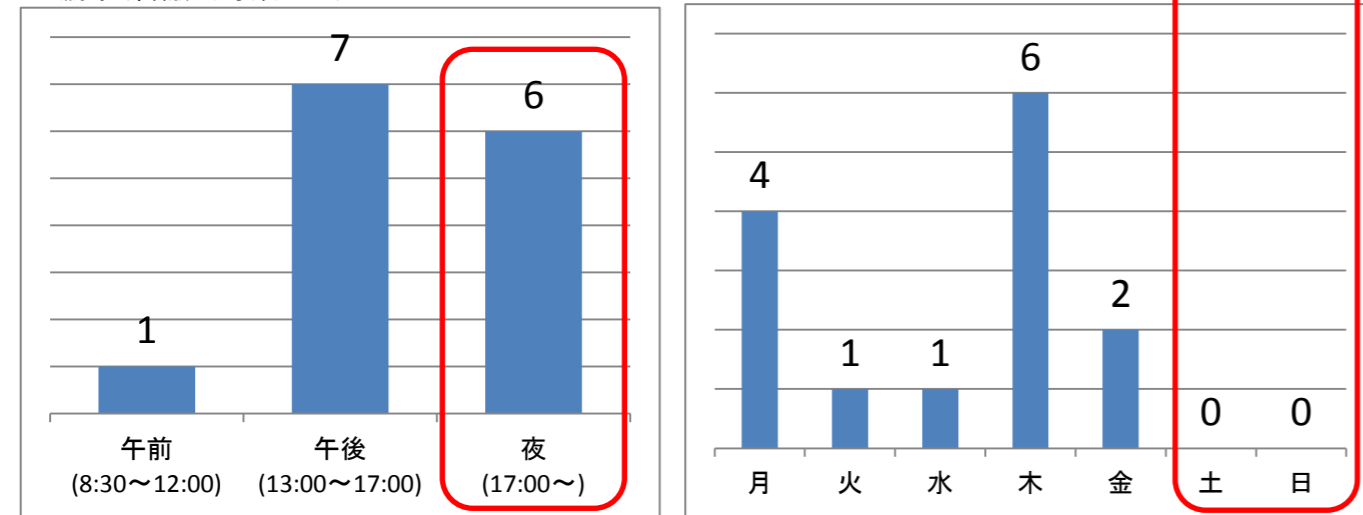

■審議会等の調査結果

○審議会等の開催日時の調査

・柴田町(審議会等数:14)

・名取市(審議会等数:13)

・三鷹市(審議会等数:14)

※柴田町は審議会等の前回の開催日時を基にグラフを作成
 ※名取市、三鷹市は平成26年度第1回審議会の開催日時を基にグラフを作成(HPで公開されているもの)

○柴田町における審議会等委員の年代・性別に関する調査(審議会等数:14)

・年代ごとの人数

・男女比

※平成27年8月21日を基準日として、現在任期中の審議会等を対象に年代・男女比アンケートを基に作成したもの

■ 審議会等の調査結果

|