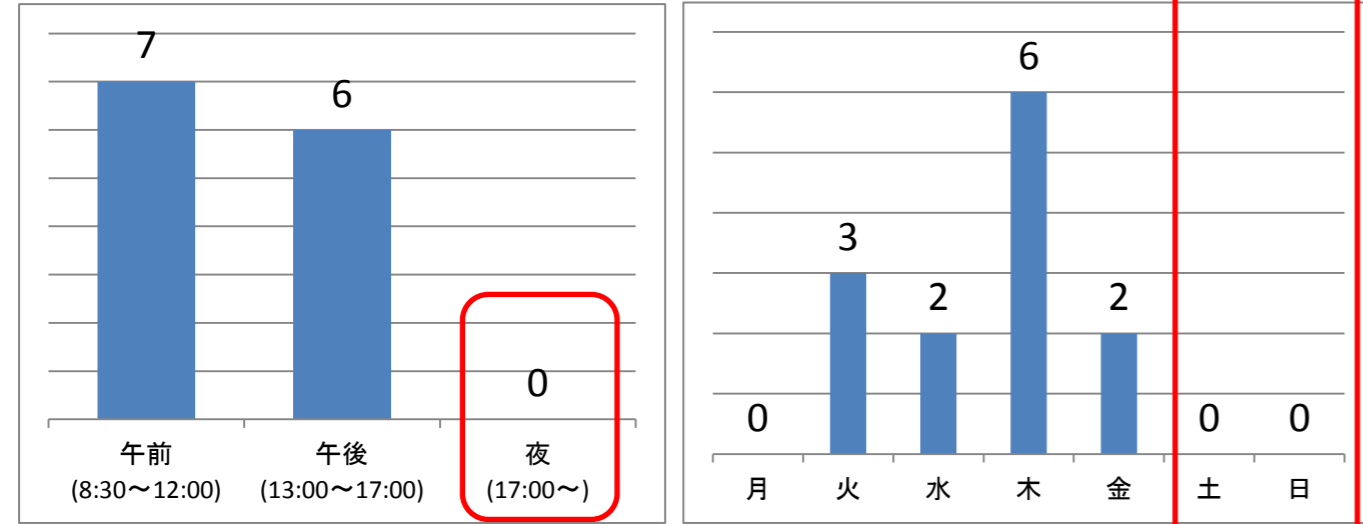

■審議会等の調査結果

○審議会等の開催日時の調査

・柴田町(審議会等数:14)

・名取市(審議会等数:13)

・三鷹市(審議会等数:14)

※柴田町は審議会等の前回の開催日時を基にグラフを作成
 ※名取市、三鷹市は平成26年度第1回審議会の開催日時を基にグラフを作成(HPで公開されているもの)

○柴田町における審議会等委員の年代・性別に関する調査(審議会等数:14)

・年代ごとの人数

・男女比

※平成27年8月21日を基準日として、現在任期中の審議会等を対象に年代・男女比アンケートを基に作成したもの

■ 審議会等の調査結果

|