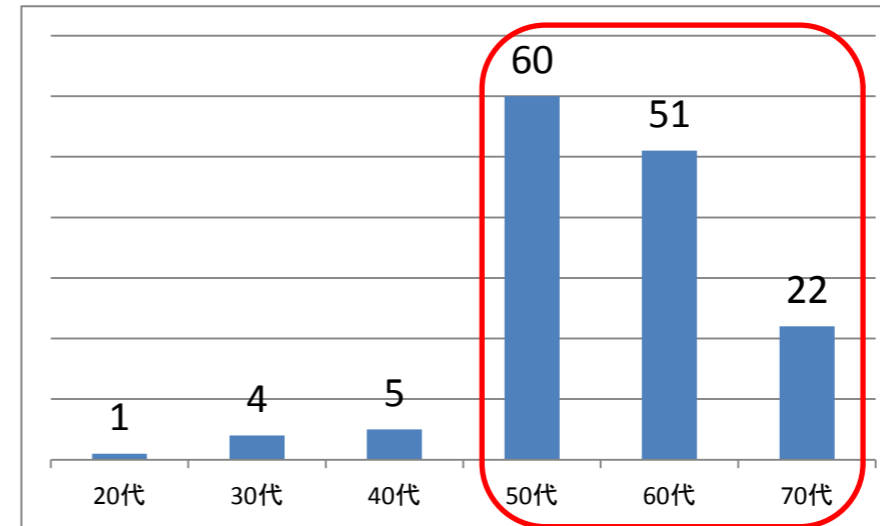

■審議会等の調査結果

○審議会等の開催日時の調査

・柴田町(審議会等数:14)

・名取市(審議会等数:13)

・三鷹市(審議会等数:14)

※柴田町は審議会等の前回の開催日時を基にグラフを作成
 ※名取市、三鷹市は平成26年度第1回審議会の開催日時を基にグラフを作成(HPで公開されているもの)

○柴田町における審議会等委員の年代・性別に関する調査(審議会等数:14)

・年代ごとの人数