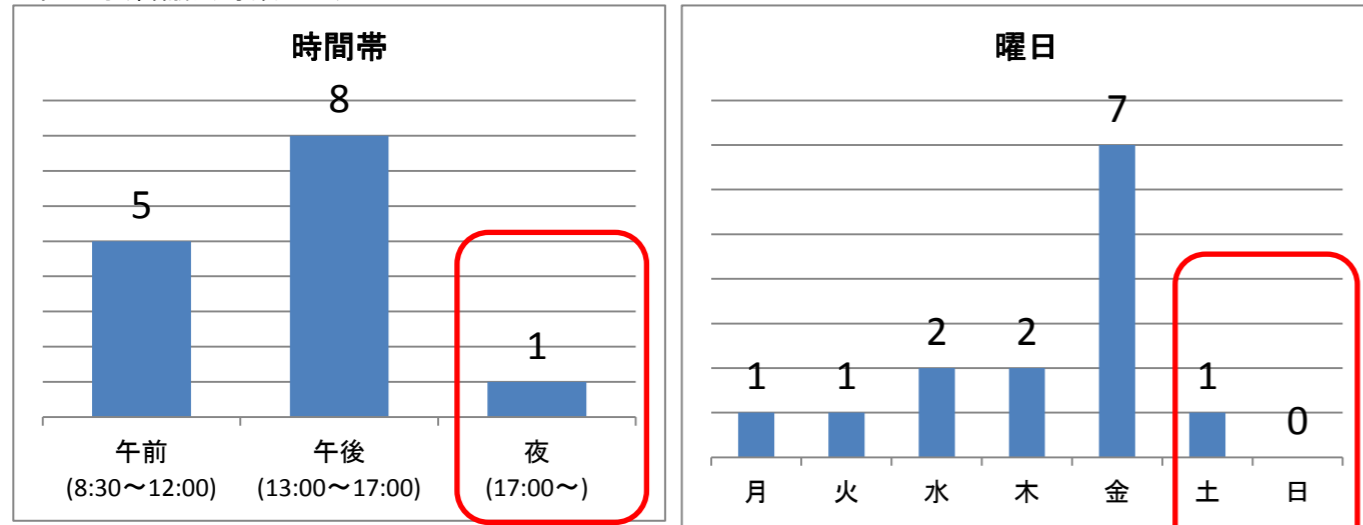

■審議会等の調査結果

○審議会等の開催日時の調査

・柴田町(審議会等数:14)

・名取市(審議会等数:13)

・三鷹市(審議会等数:14)

※柴田町は審議会等の前回の開催日時を基にグラフを作成
 ※名取市、三鷹市は平成26年度第1回審議会の開催日時を基にグラフを作成(HPで公開されているもの)

○柴田町における審議会等委員の年代・性別に関する調査(審議会等数:14)

・年代ごとの人数

・男女比

※平成27年8月21日を基準日として、現在任期中の審議会等を対象に年代・男女比アンケートを基に作成したもの

■ 審議会等の調査結果

|