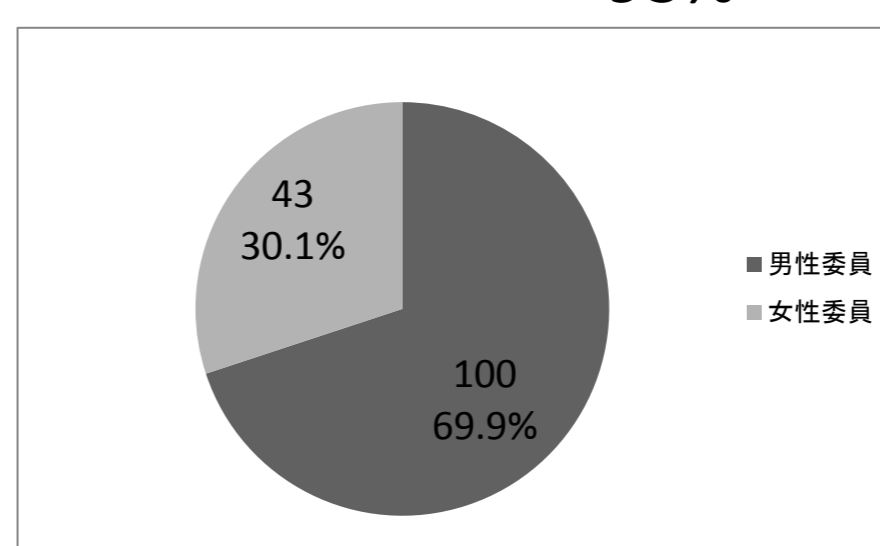

※平成27年8月21日を基準日として、現在任期中の審議会等を対象に年代・男女比アンケートを基に作成したもの