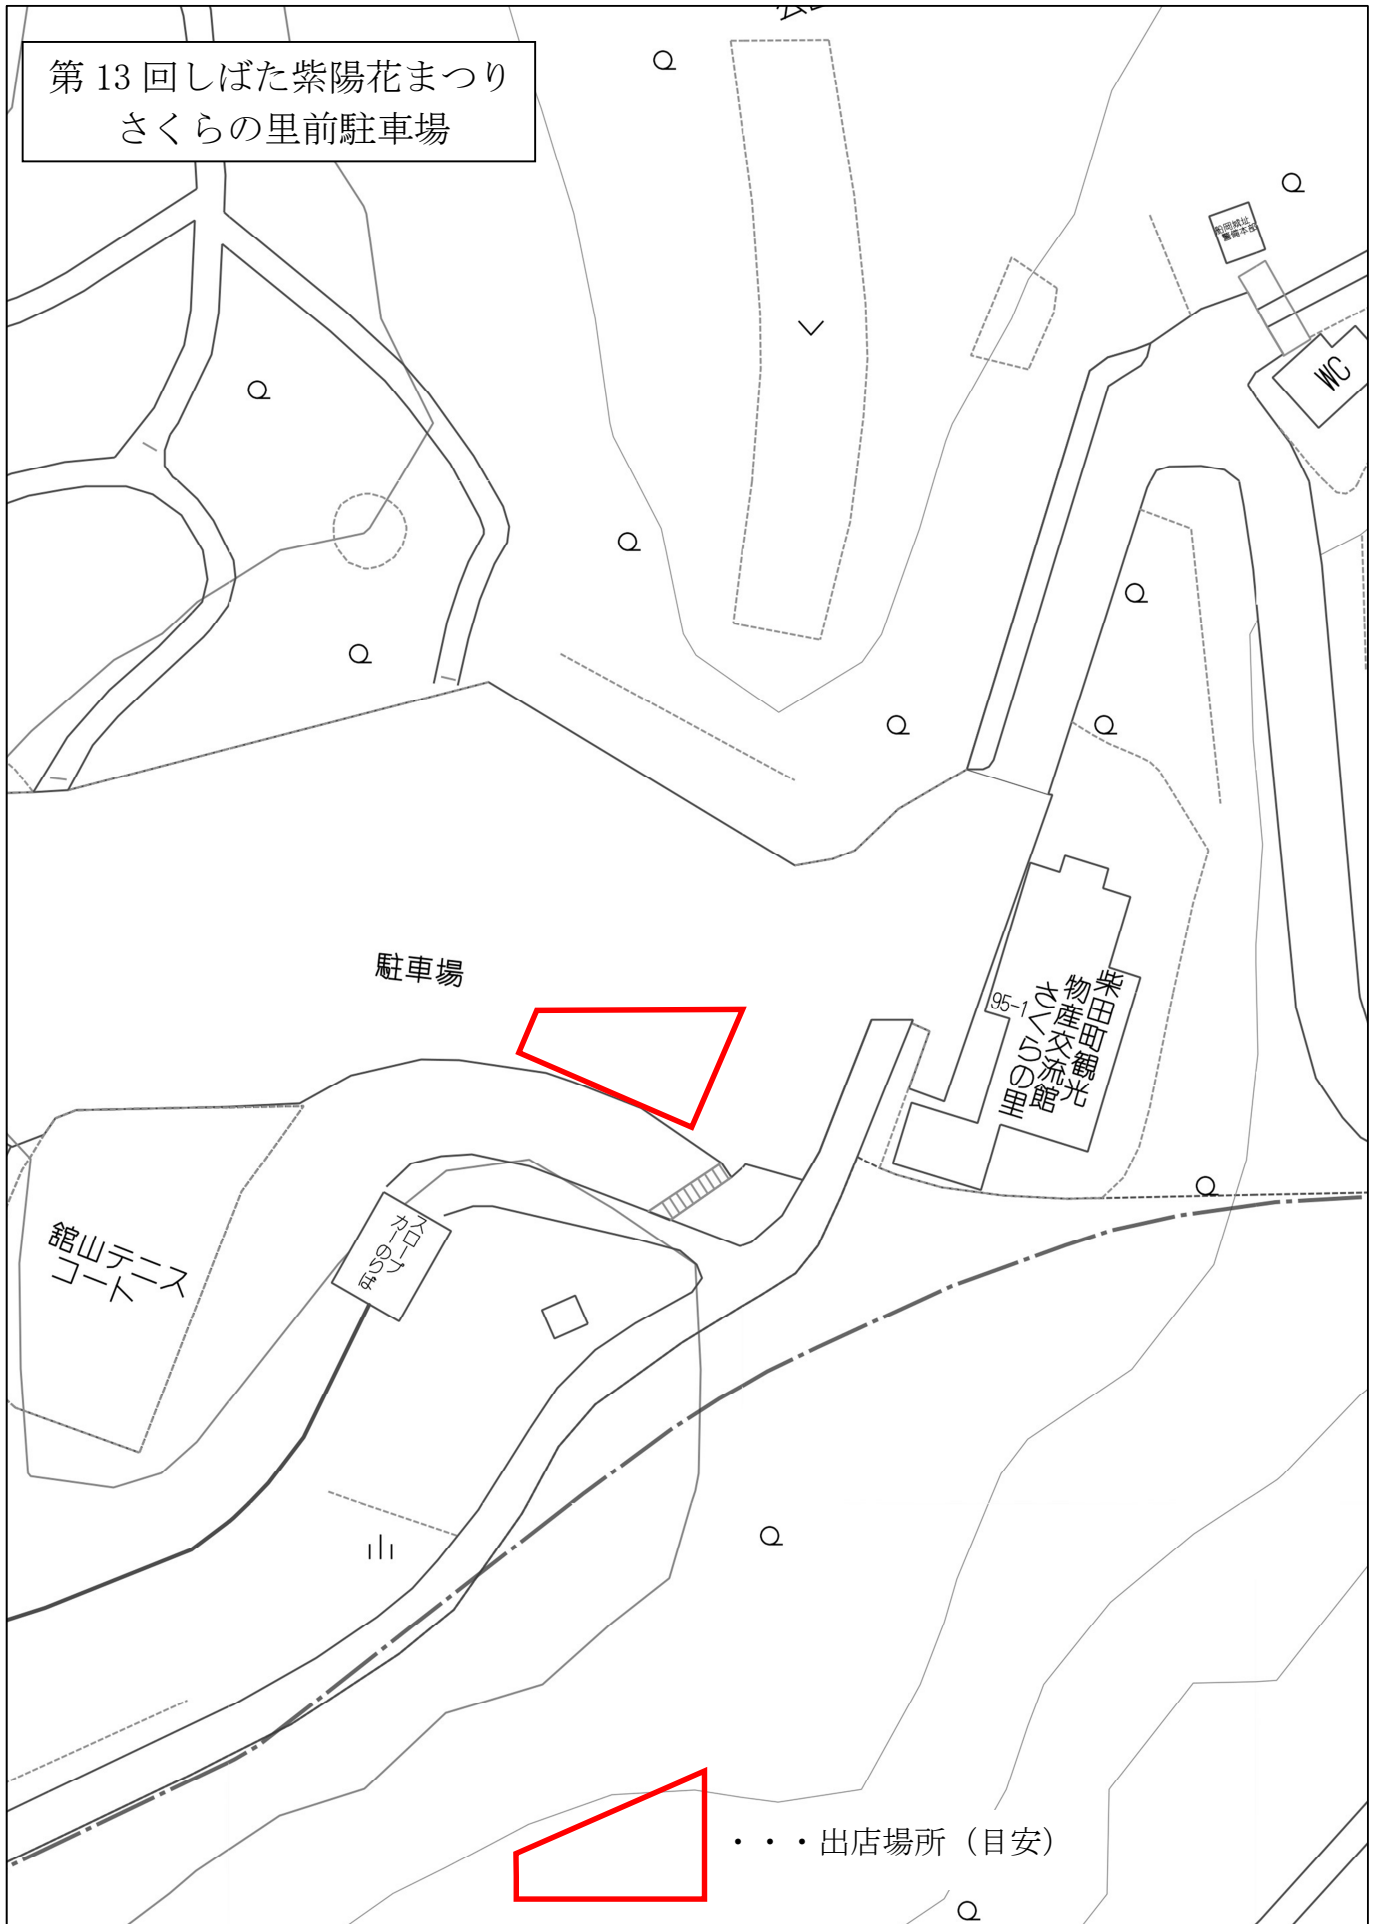

第13回しばた紫陽花まつり
さくらの里前駐車場

駐車場

物産交流館
101-1
さくらの里

館山テニス
コート

さくらの里

山

・・・出店場所 (目安)

40m

1:888

さくらの里前
駐車場