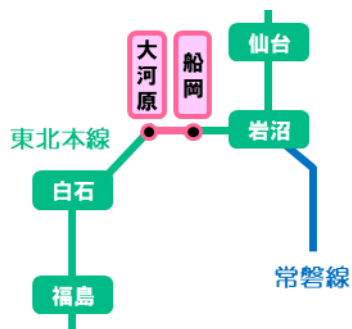

【下り列車】

種別	普通	普通	普通	普通	普通	普通	普通	普通	普通	臨時普通	普通
始発	大河原	白石	白石	白石	白石	白石	白石	白石	白石	大河原	白石
大河原発	9:53	10:11	10:30	11:08	11:31	12:08	12:32	13:06	13:29	13:51	14:08
船岡着	9:56	10:14	10:33	11:11	11:34	12:11	12:35	13:09	13:32	13:56	14:11
岩沼着	10:07	10:24	10:43	11:21	11:45	12:21	12:46	13:20	13:42	14:07	14:22
仙台着	10:29	10:45	11:04	11:43	12:06	12:43	13:08	13:41	14:04	14:29	14:44
記事										※5	

※5 … 臨時普通列車（全車自由席） 運転日 4月6、7、13、14日
停車駅：各駅停車

種別	普通	臨時普通	普通	普通	臨時普通
始発	白石	大河原	白石	白石	大河原
大河原発	14:32	14:49	15:07	15:33	15:48
船岡着	14:35	14:54	15:10	15:36	15:52
岩沼着	14:45	15:07	15:20	15:46	16:04
仙台着	15:07	15:28	15:42	16:07	16:25
記事		※6			※6

※6 … 臨時普通列車（全車自由席） 運転日 4月6、7、13、14日
停車駅：各駅停車

・2024年4月4日現在の時刻です。変更となる場合があります。

【参考】 路線図（主な駅のみ掲載）

白石川堤 一目千本桜（イメージ）