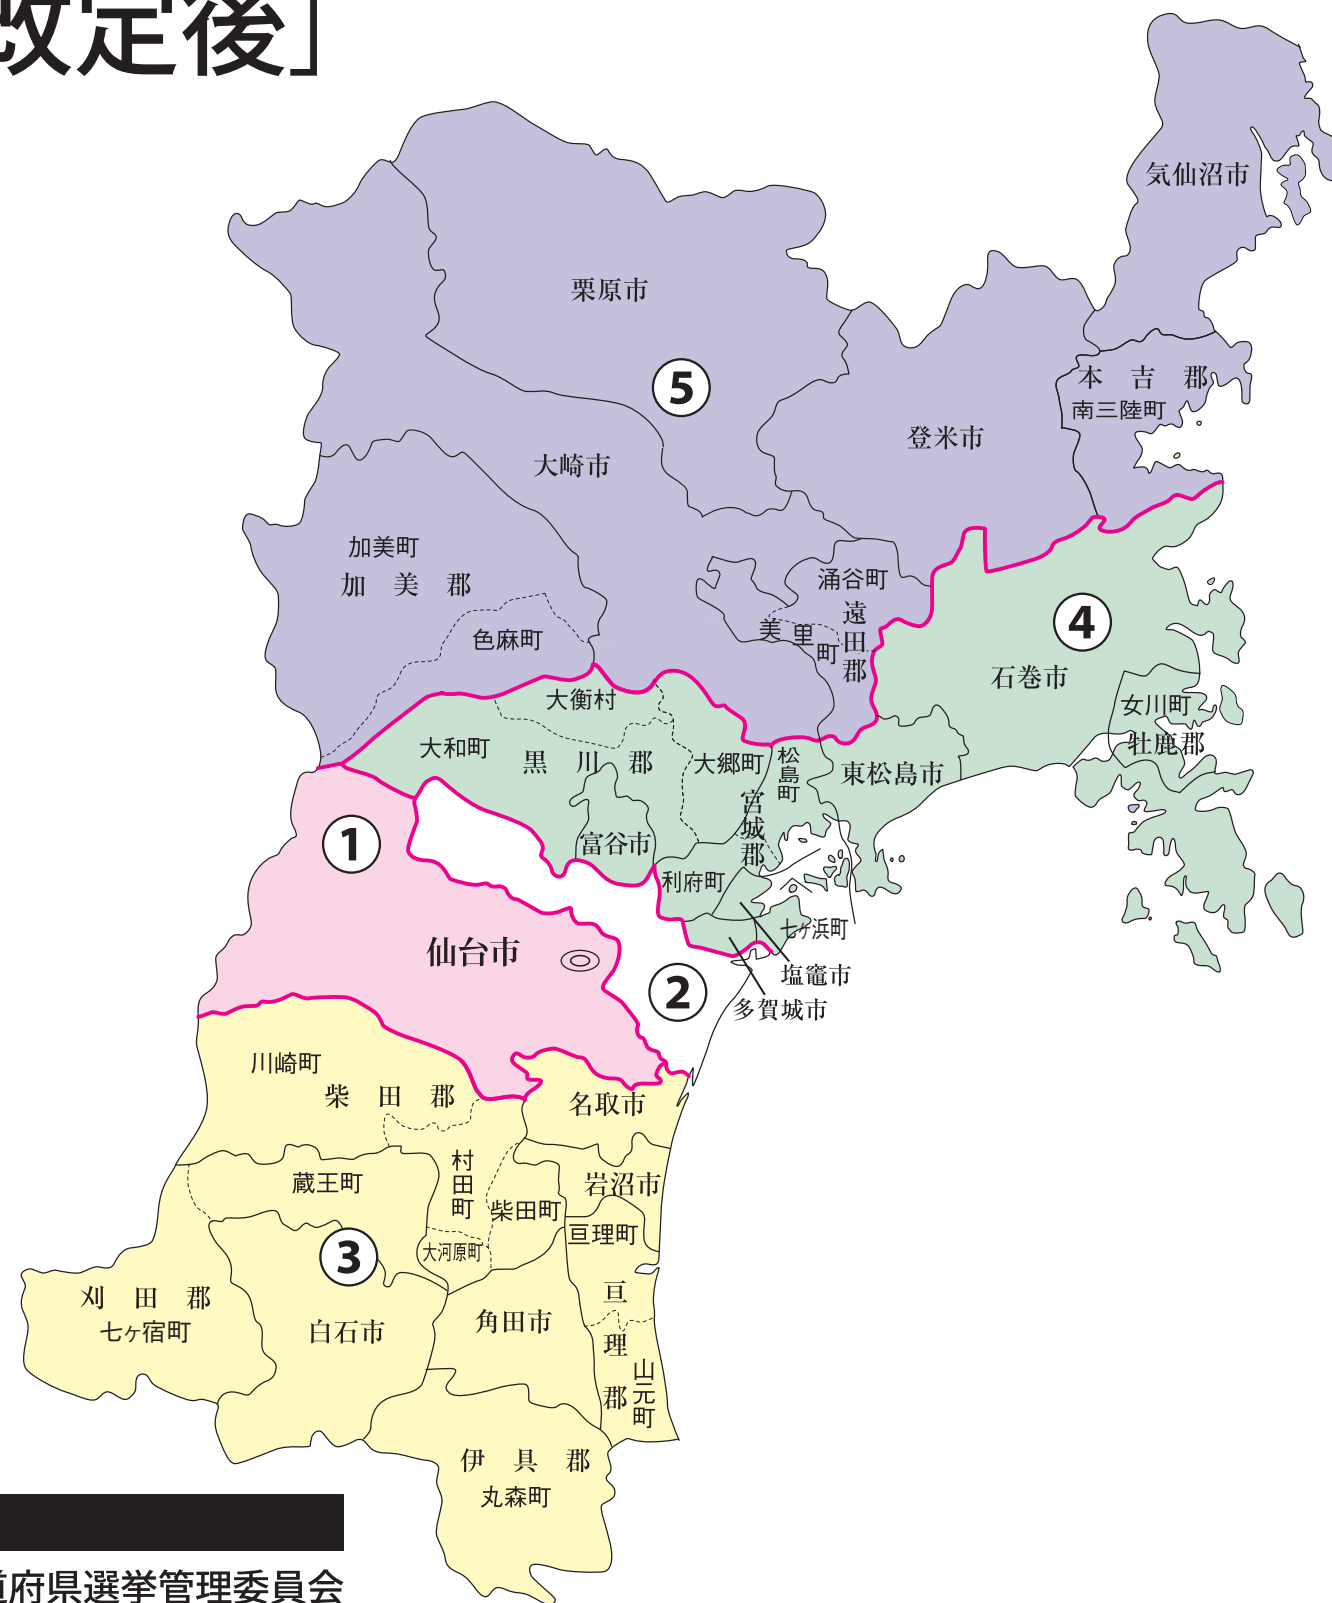

衆議院議員選挙の小選挙区が改定されました。
次の衆議院議員総選挙からは、新しい選挙区で選挙が行われます。

宮城県

[改定前]

[改定後]

お問い合わせは

- 総務省選挙部
- 都道府県選挙管理委員会
- 市区町村選挙管理委員会

旧選挙区	第1区	第3区	第4区	第5区	第6区
	仙台市 青葉区 太白区 本庁管内	仙台市 太白区 <small>第1区に属しない区域</small>	白石市 名取市 角田市 岩沼市 刈田郡 柴田郡 伊具郡 亘理郡	塩竈市 多賀城市 富谷市 宮城郡 七ヶ浜町 利府町 黒川郡 大和町 大衡村 加美郡	石巻市 東松島市 宮城郡 松島町 黒川郡 大郷町 牡鹿郡 大崎市 大崎市松山総合支所管内 大崎市三本木総合支所管内 大崎市鹿島台総合支所管内 大崎市田尻総合支所管内 遠田郡 本吉郡

新選挙区	仙台市 青葉区 太白区	白石市 名取市 角田市 岩沼市 刈田郡 柴田郡 伊具郡 亘理郡	石巻市 塩竈市 多賀城市 東松島市 富谷市 宮城郡 黒川郡 牡鹿郡	加美郡 気仙沼市 登米市 栗原市 大崎市 遠田郡 本吉郡
	第1区	第3区	第4区	第5区

※第2区は選挙区の変更はありません。

宮城県

仙台市

衆議院議員選挙の小選挙区が改定されました。
次の衆議院議員総選挙からは、新しい選挙区で選挙が行われます。

<全県図>

[改定前]

◎:県庁 ◎:市役所
丸数字は選挙区番号

[改定後]

◎:県庁 ◎:市役所
丸数字は選挙区番号

お問い合わせは

- 総務省選挙部
- 都道府県選挙管理委員会
- 市区町村選挙管理委員会