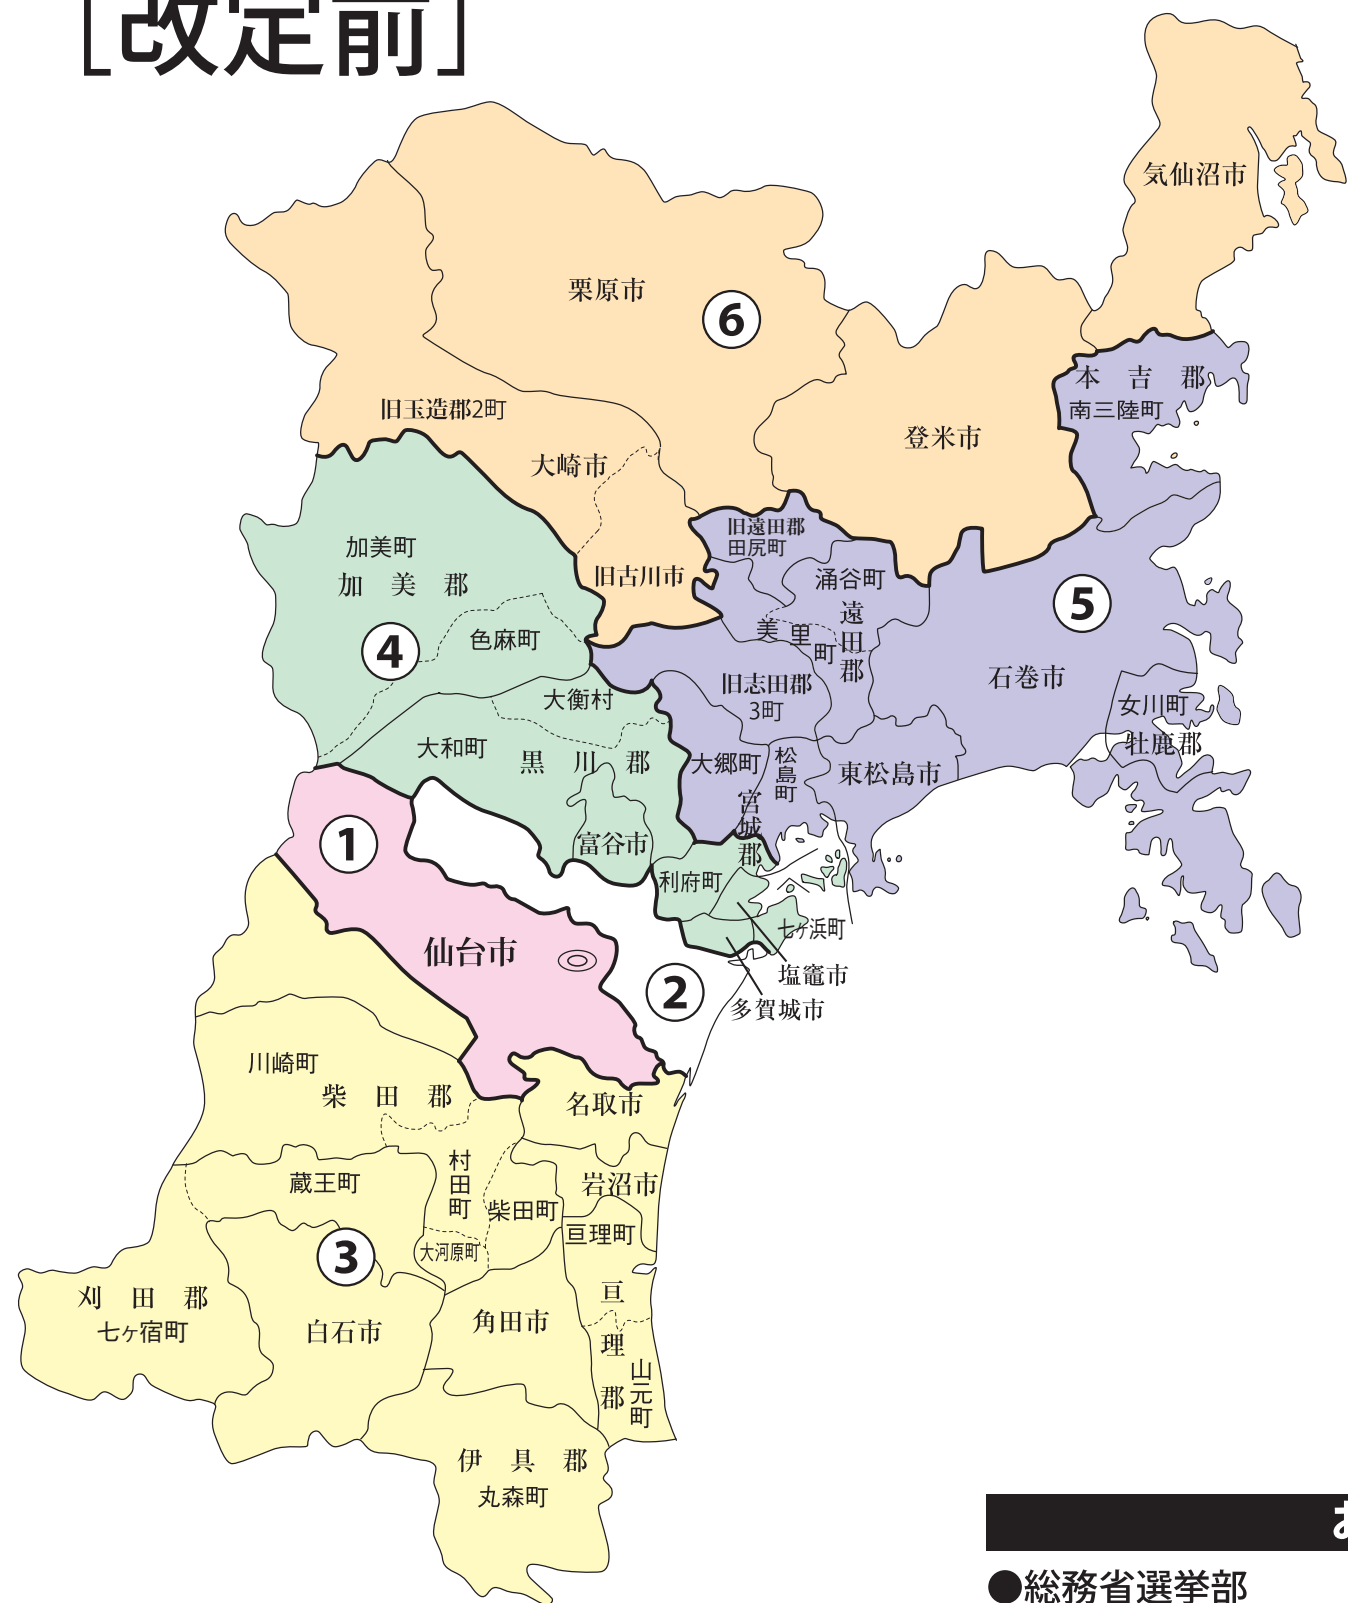

衆議院議員選挙の小選挙区が改定されました。
次の衆議院議員総選挙からは、新しい選挙区で選挙が行われます。

宮城県

[改定前]

[改定後]

お問い合わせは

- 総務省選挙部
- 都道府県選挙管理委員会
- 市区町村選挙管理委員会

旧選挙区	第1区	第3区	第4区	第5区	第6区
	仙台市 青葉区 太白区 本庁管内	仙台市 太白区 <small>第1区に属しない区域</small>	白石市 名取市 角田市 岩沼市 刈田郡 柴田郡 伊具郡 亘理郡	塩竈市 多賀城市 富谷市 宮城郡 七ヶ浜町 利府町 黒川郡 大和町 大衡村 加美郡	石巻市 東松島市 宮城郡 松島町 黒川郡 大郷町 牡鹿郡 大崎市 大崎市松山総合支所管内 大崎市三本木総合支所管内 大崎市鹿島台総合支所管内 大崎市田尻総合支所管内 遠田郡 本吉郡

新選挙区	仙台市 青葉区 太白区	白石市 名取市 角田市 岩沼市 刈田郡 柴田郡 伊具郡 亘理郡	石巻市 塩竈市 多賀城市 東松島市 富谷市 宮城郡 黒川郡 牡鹿郡	加美郡 気仙沼市 登米市 栗原市 大崎市 遠田郡 本吉郡
	第1区	第3区	第4区	第5区

※第2区は選挙区の変更はありません。

宮城県

仙台市

衆議院議員選挙の小選挙区が改定されました。
次の衆議院議員総選挙からは、新しい選挙区で選挙が行われます。

<全県図>

[改定前]

◎:県庁 ◎:市役所
丸数字は選挙区番号

[改定後]

◎:県庁 ◎:市役所
丸数字は選挙区番号

お問い合わせは

- 総務省選挙部
- 都道府県選挙管理委員会
- 市区町村選挙管理委員会