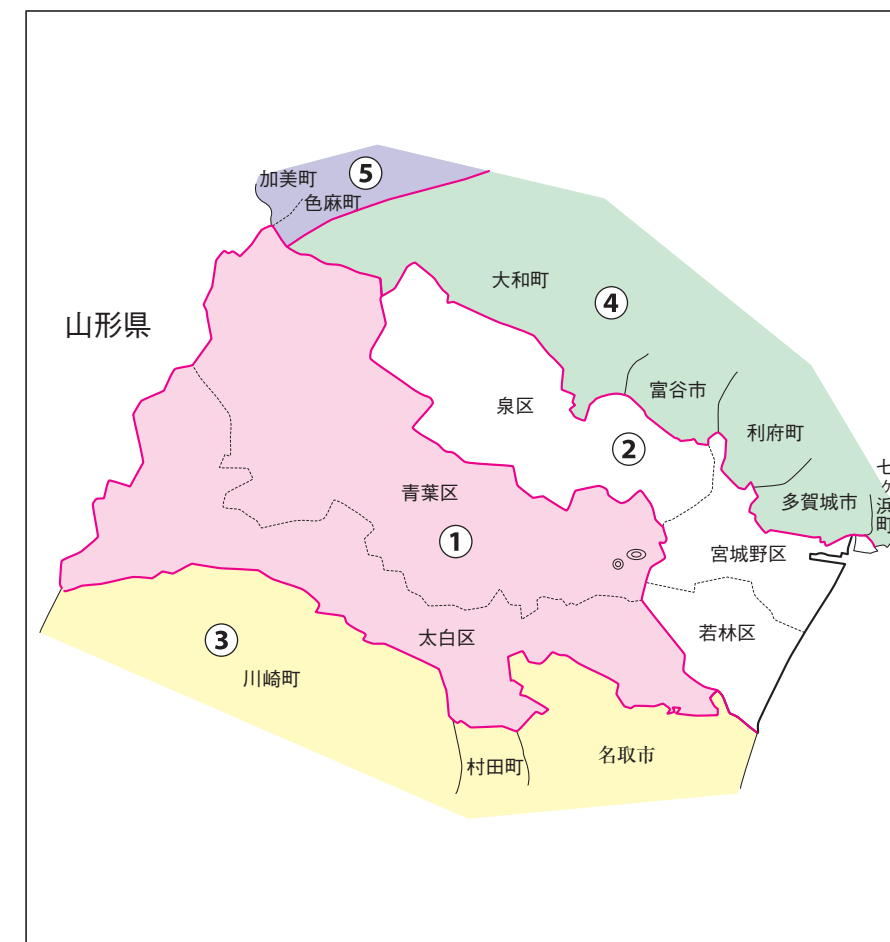

衆議院議員選挙の小選挙区が改定されました。
次の衆議院議員総選挙からは、新しい選挙区で選挙が行われます。

宮城県

[改定前]

[改定後]

お問い合わせは

- 総務省選挙部
- 都道府県選挙管理委員会
- 市区町村選挙管理委員会

旧選挙区	第1区	第3区	第4区	第5区	第6区
	仙台市 青葉区 太白区 本庁管内	仙台市 太白区 <small>第1区に属しない区域</small>	白石市 名取市 角田市 岩沼市 刈田郡 柴田郡 伊具郡 亘理郡	塩竈市 多賀城市 富谷市 宮城郡 七ヶ浜町 利府町 黒川郡 大和町 大衡村 加美郡	石巻市 東松島市 宮城郡 松島町 黒川郡 大郷町 牡鹿郡 大崎市 大崎市松山総合支所管内 大崎市三本木総合支所管内 大崎市鹿島台総合支所管内 大崎市田尻総合支所管内 遠田郡 本吉郡

新選挙区	仙台市 青葉区 太白区	白石市 名取市 角田市 岩沼市 刈田郡 柴田郡 伊具郡 亘理郡	石巻市 塩竈市 多賀城市 東松島市 富谷市 宮城郡 黒川郡 牡鹿郡	加美郡 気仙沼市 登米市 栗原市 大崎市 遠田郡 本吉郡
	第1区	第3区	第4区	第5区

※第2区は選挙区の変更はありません。

宮城県

仙台市

衆議院議員選挙の小選挙区が改定されました。
次の衆議院議員総選挙からは、新しい選挙区で選挙が行われます。

<全県図>

[改定前]

◎:県庁 ◎:市役所
丸数字は選挙区番号

[改定後]

◎:県庁 ◎:市役所
丸数字は選挙区番号

お問い合わせは

- 総務省選挙部
- 都道府県選挙管理委員会
- 市区町村選挙管理委員会