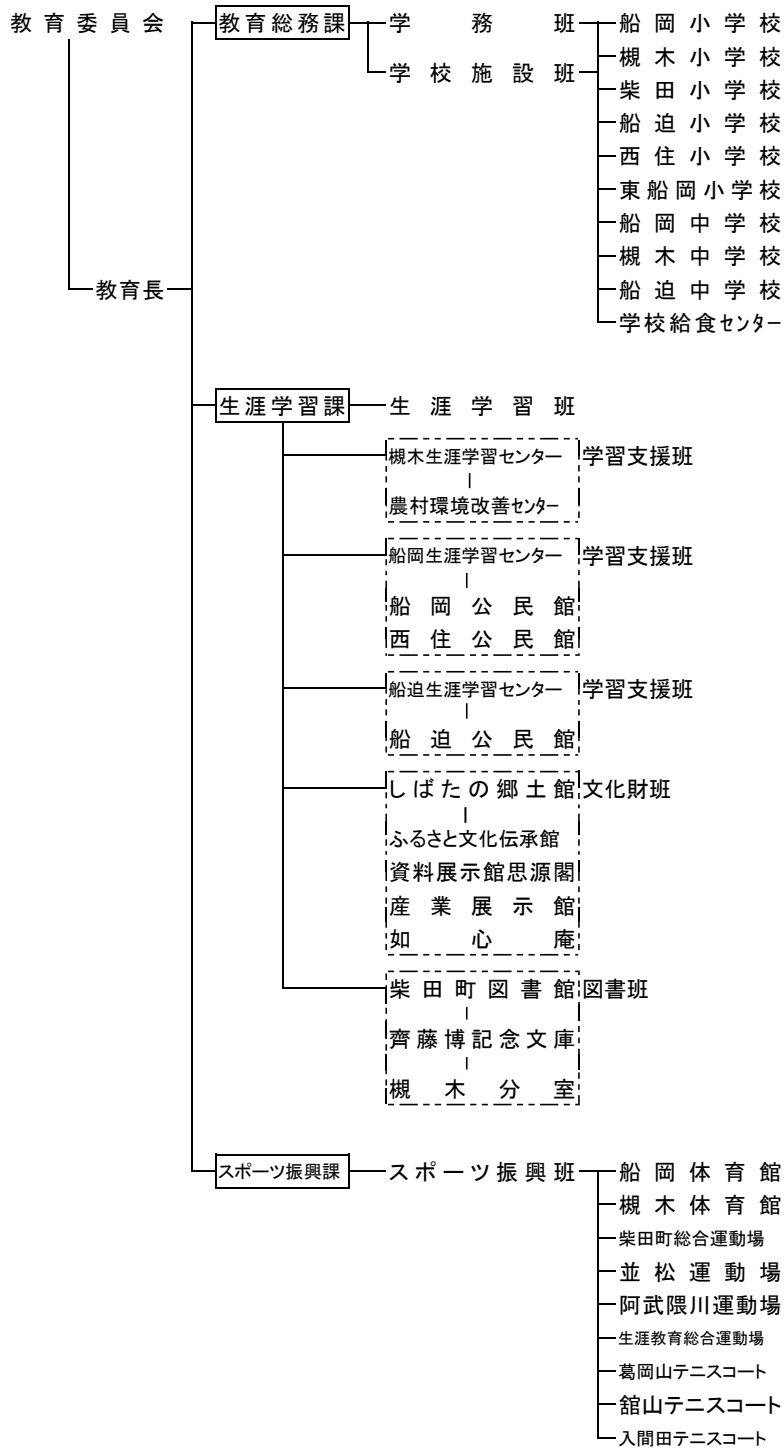

# 柴田町行政組織機構図

(令和7年4月1日現在)

議 会——事 務 局

農 業 委 員 会——事 務 局

監 査 委 員——事 務 局

選 挙 管 理 委 員 会 ——事 務 局