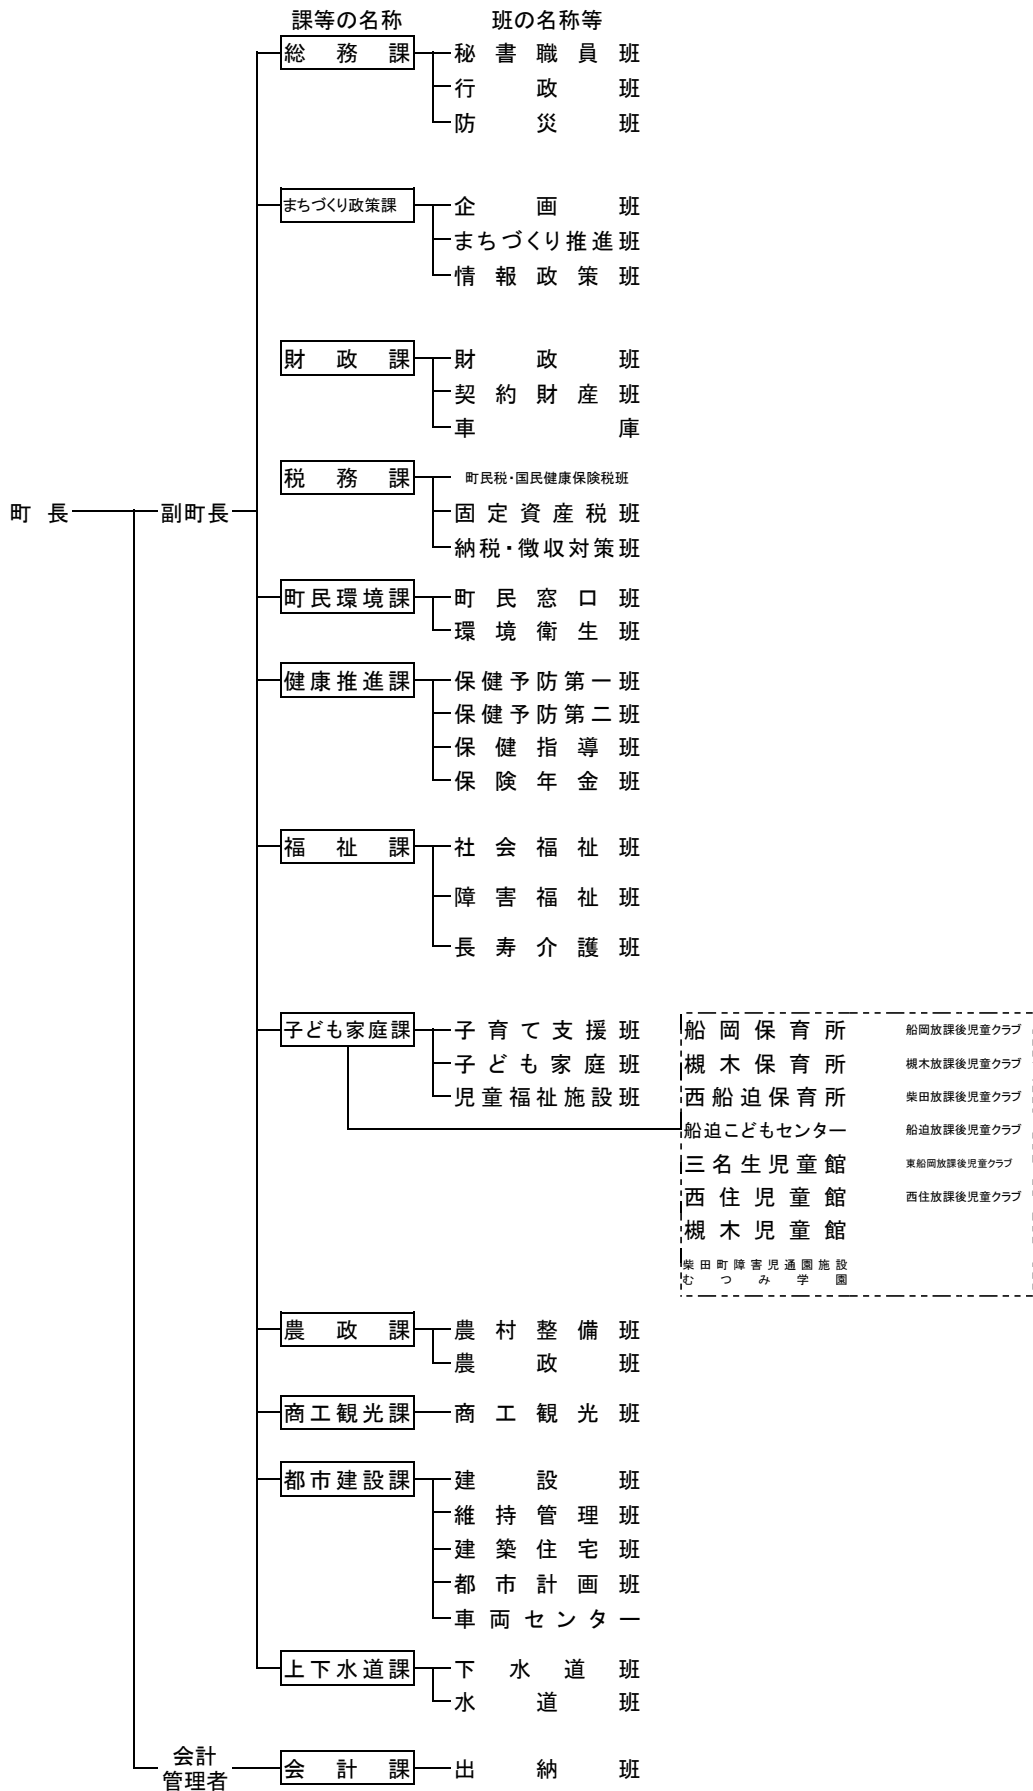

# 柴田町行政組織機構図

(令和7年4月1日現在)

議 会——事 務 局

農 業 委 員 会——事 務 局

監 査 委 員——事 務 局

選 挙 管 理 委 員 会 ——事 務 局