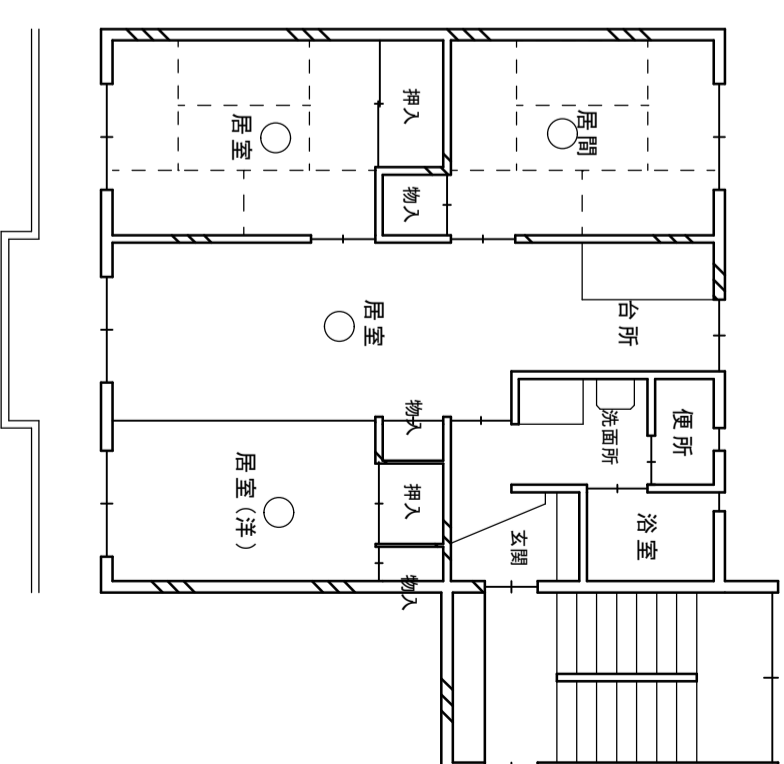

西船迫町営住宅 1号棟 4K

- ・部屋番号：101～404全室
- ・床面積：59.30㎡
- ・型式：4K

- (1号棟)
- ・建設年度：昭和55年度
  - ・構造：中層耐火4階
  - ・種別：第一種

西船迫町営住宅 2号棟 3DK

- ・部屋番号：102・103・202・203・302・303・402・403
- ・床面積：60.50㎡
- ・型式：3DK

- (2号棟)
- ・建設年度：昭和60年度
  - ・構造：中層耐火4階
  - ・種別：第一種

西船迫町営住宅 2号棟 3LDK

- ・部屋番号：101・104・201・204・301・304・401・404
- ・床面積：64.60㎡
- ・型式：3LDK