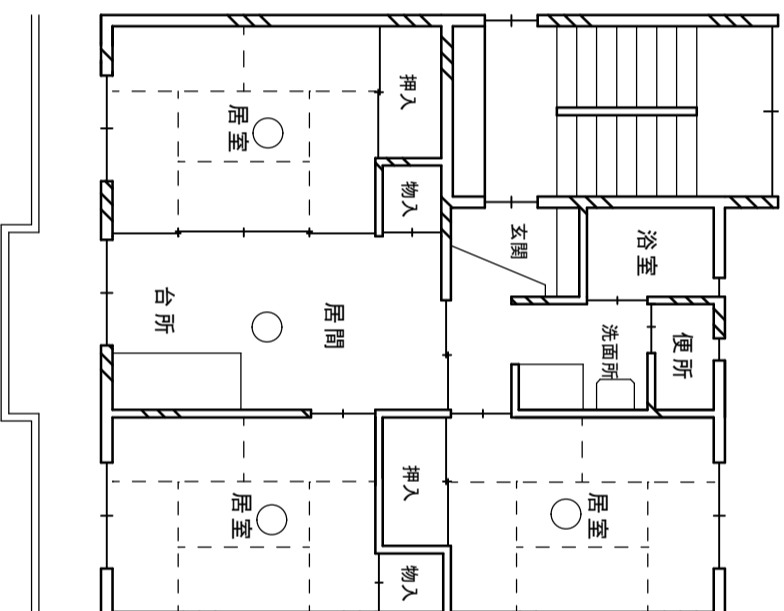

西船迫町営住宅 1号棟 4K

- ・部屋番号：101～404全室
- ・床面積：59.30㎡
- ・型式：4K

- (1号棟)
- ・建設年度：昭和55年度
  - ・構造：中層耐火4階
  - ・種別：第一種

西船迫町営住宅 2号棟 3DK

- ・部屋番号：102・103・202・203・302・303・402・403
- ・床面積：60.50㎡
- ・型式：3DK

- (2号棟)
- ・建設年度：昭和60年度
  - ・構造：中層耐火4階
  - ・種別：第一種

西船迫町営住宅 2号棟 3LDK

- ・部屋番号：101・104・201・204・301・304・401・404
- ・床面積：64.60㎡
- ・型式：3LDK