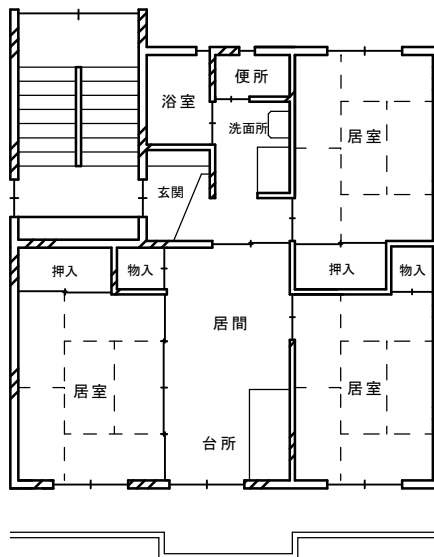

1号棟 4K

- ・ 部屋番号：101～404全室
- ・ 床面積：59.30㎡
- ・ 型式：4K

(1号棟)

- ・ 建設年度：昭和55年度
- ・ 構造：中層耐火4階
- ・ 種別：第一種

2号棟 3DK

- ・ 部屋番号：102・202・302・402・104・204・304・404
- ・ 床面積：60.50㎡
- ・ 型式：3DK

(2号棟)

- ・ 建設年度：昭和60年度
- ・ 構造：中層耐火4階
- ・ 種別：第一種

2号棟 3LDK

- ・ 部屋番号：101・201・301・401・103・203・303・403
- ・ 床面積：64.60㎡
- ・ 型式：3LDK

西船迫町営住宅1・2号棟