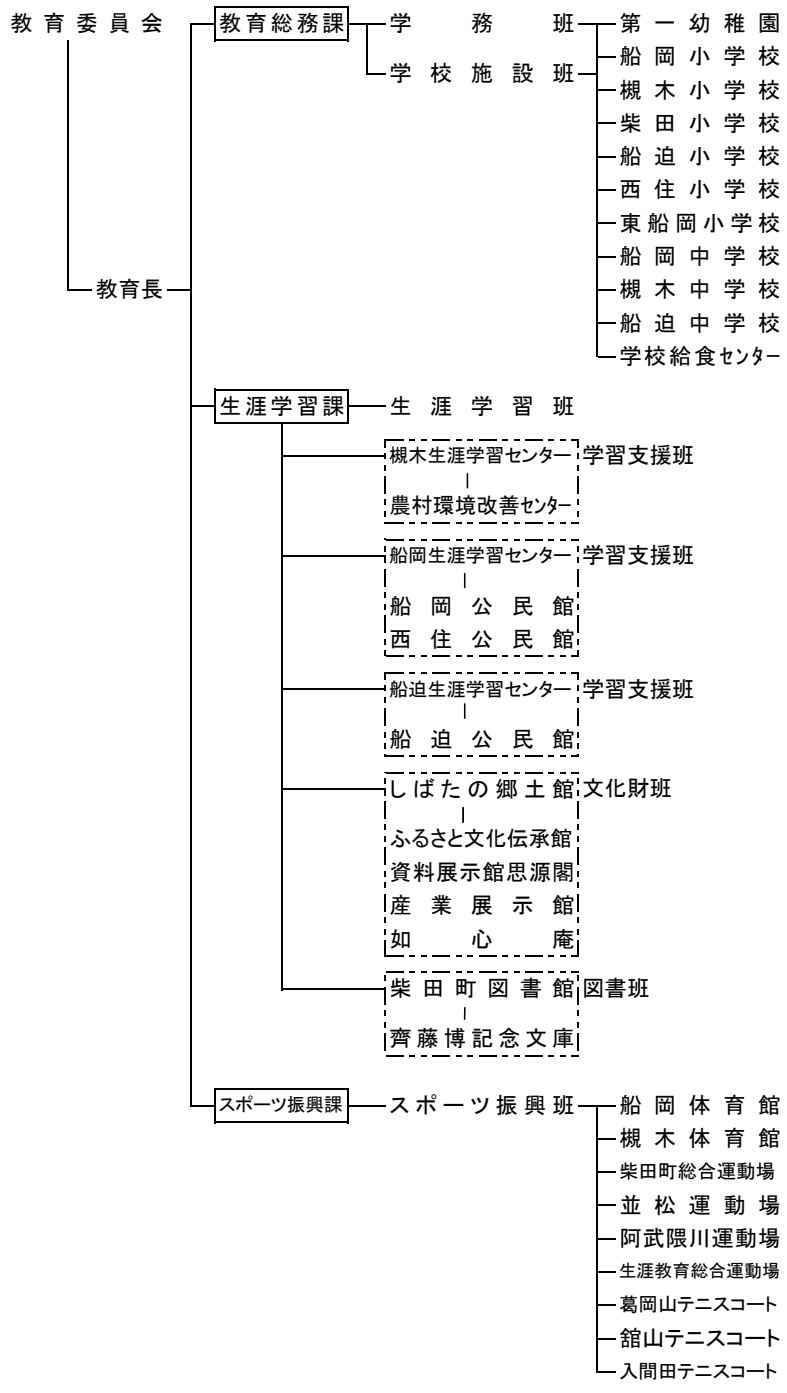

柴田町行政組織機構図

(平成30年4月1日現在)

船岡保育所 船岡放課後児童クラブ
 槻木保育所 槻木放課後児童クラブ
 西船迫保育所 柴田放課後児童クラブ
 船迫こどもセンター 船迫放課後児童クラブ
 三名生児童館 東船岡放課後児童クラブ
 西住児童館 西住放課後児童クラブ
 槻木児童館
 柴田町障害児通園施設
 むつみ学園

- 議 会 — 事 務 局
- 農 業 委 員 会 — 事 務 局
- 監 査 委 員 — 事 務 局
- 選 挙 管 理 委 員 会 — 事 務 局