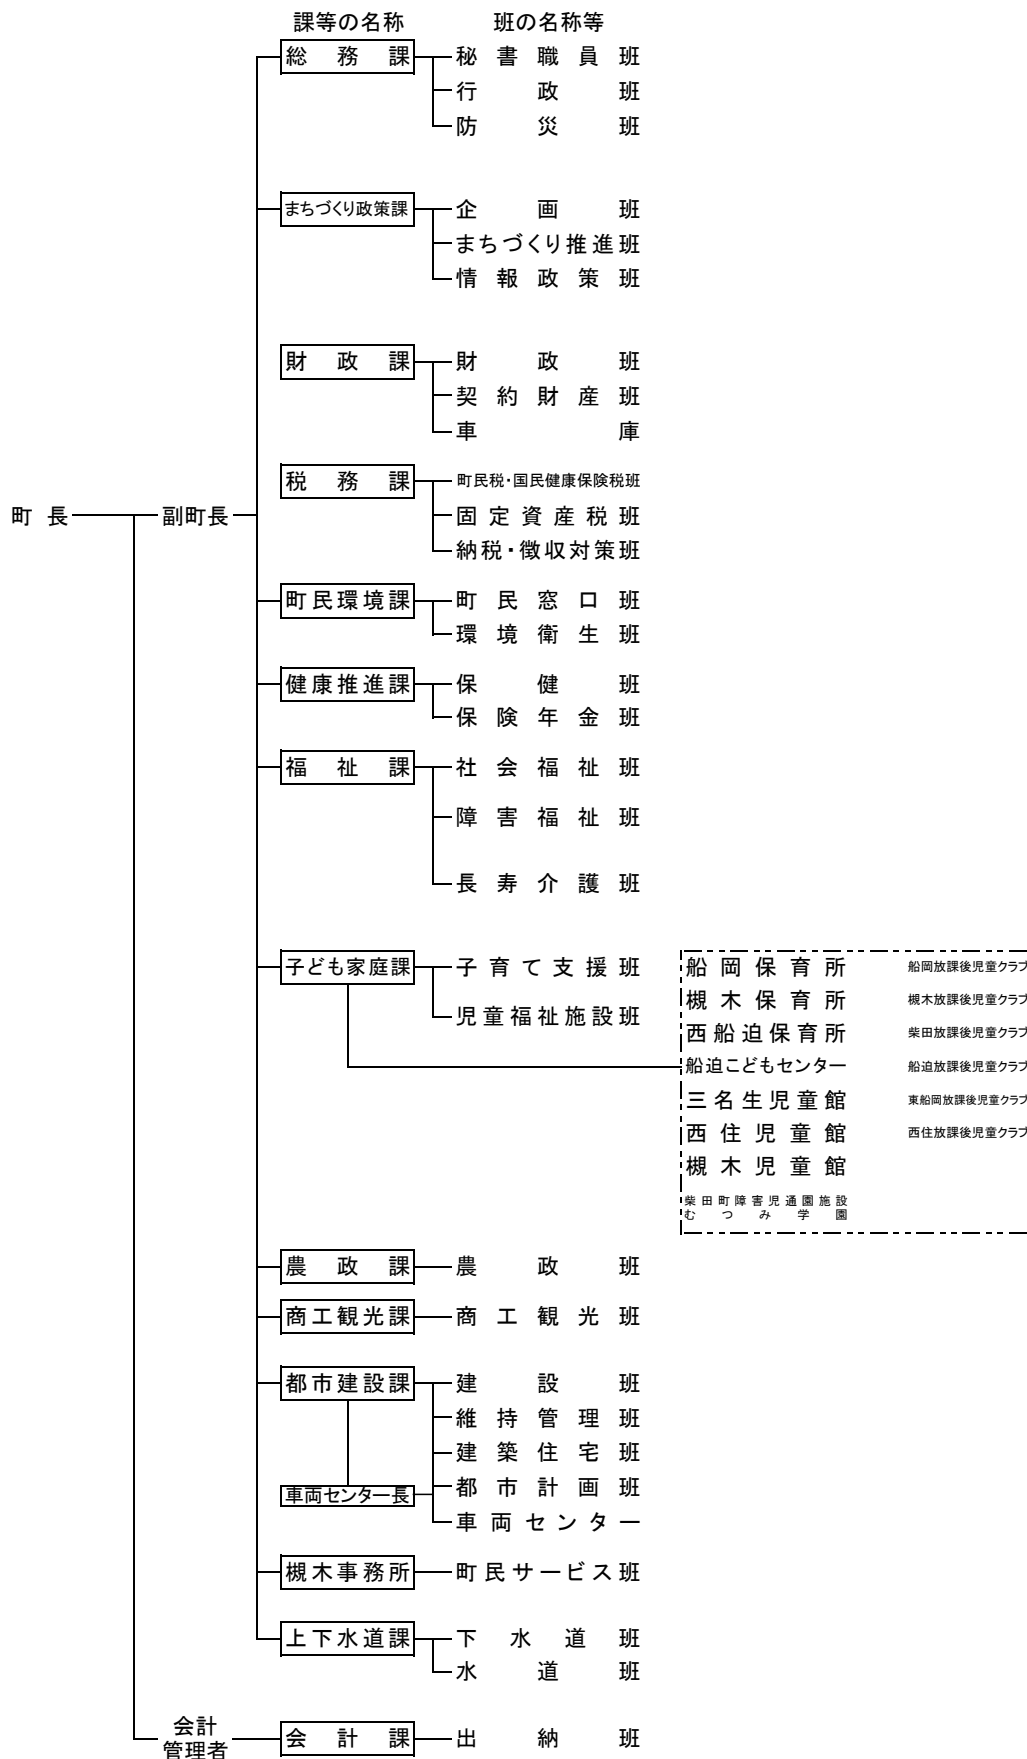

柴田町行政組織機構図

(平成30年4月1日現在)

船岡保育所 船岡放課後児童クラブ
 槻木保育所 槻木放課後児童クラブ
 西船迫保育所 柴田放課後児童クラブ
 船迫こどもセンター 船迫放課後児童クラブ
 三名生児童館 東船岡放課後児童クラブ
 西住児童館 西住放課後児童クラブ
 槻木児童館
 柴田町障害児通園施設
 むつみ学園

- 議 会 — 事 務 局
- 農 業 委 員 会 — 事 務 局
- 監 査 委 員 — 事 務 局
- 選 挙 管 理 委 員 会 — 事 務 局