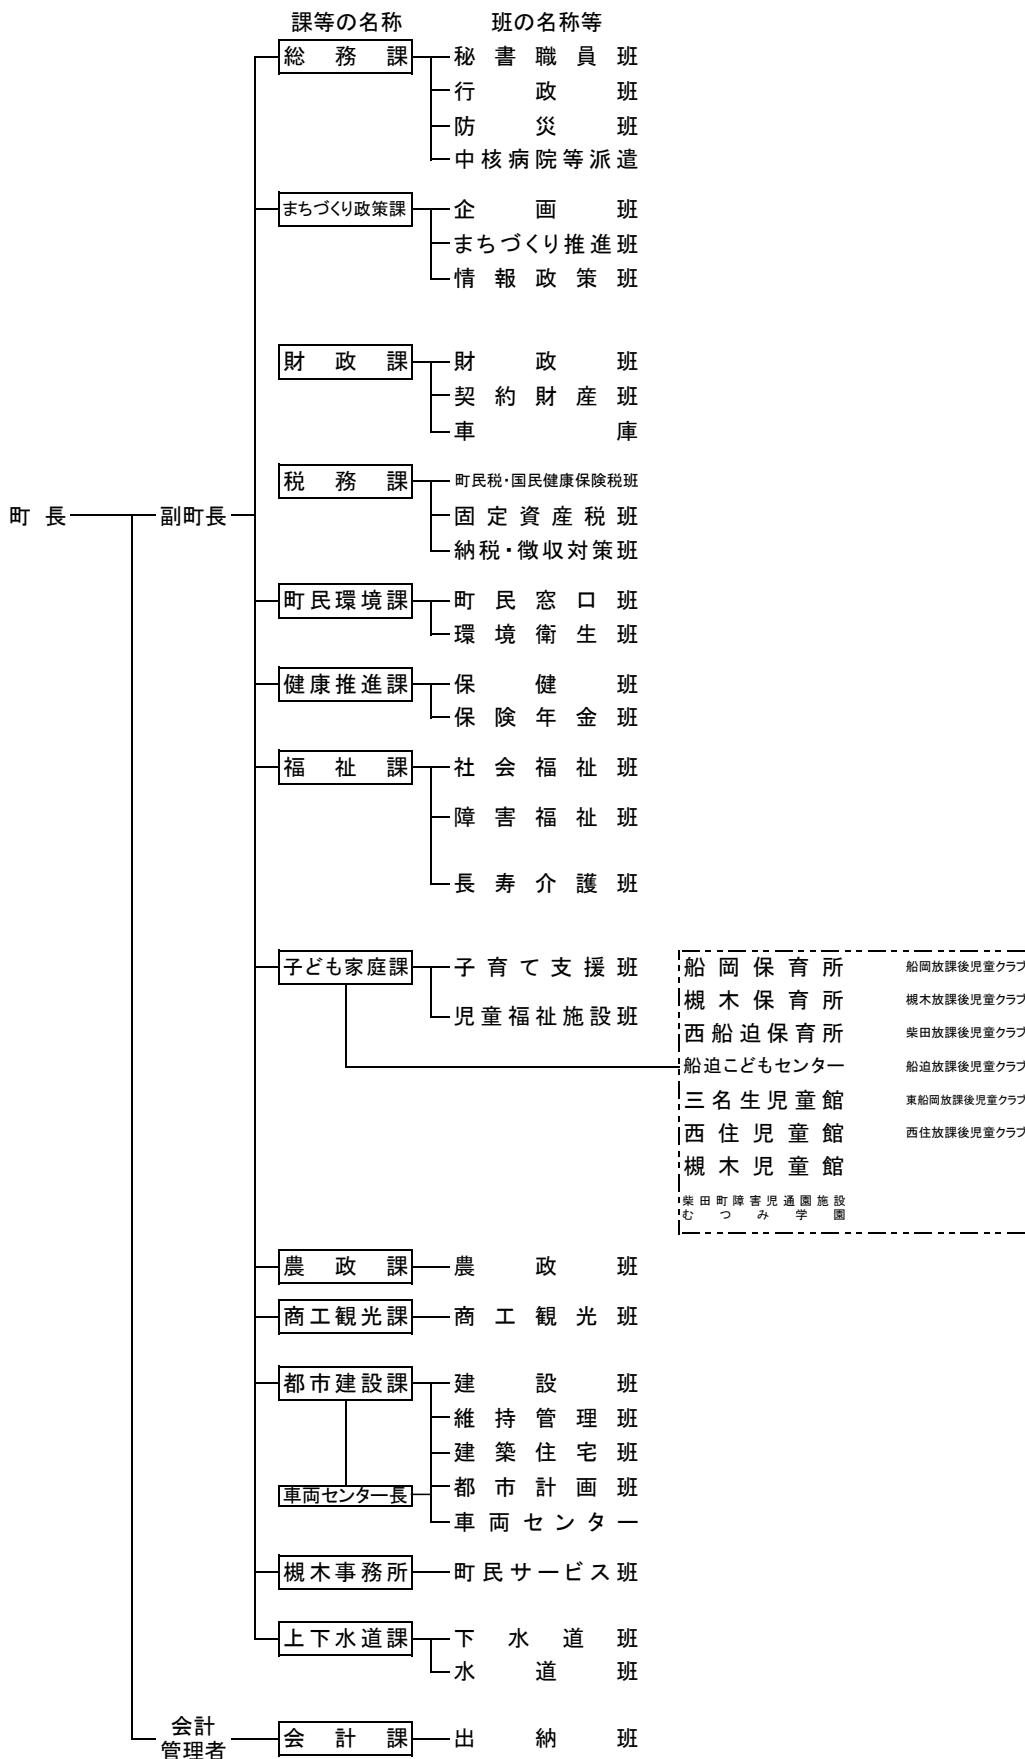

柴田町行政組織機構図

(平成30年4月1日現在)

船岡保育所 船岡放課後児童クラブ
 槻木保育所 槻木放課後児童クラブ
 西船迫保育所 柴田放課後児童クラブ
 船迫こどもセンター 船迫放課後児童クラブ
 三名生児童館 東船岡放課後児童クラブ
 西住児童館 西住放課後児童クラブ
 槻木児童館
 柴田町障害児通園施設
 むつみ学園

議 会 — 事 務 局

農 業 委 員 会 — 事 務 局

監 査 委 員 — 事 務 局