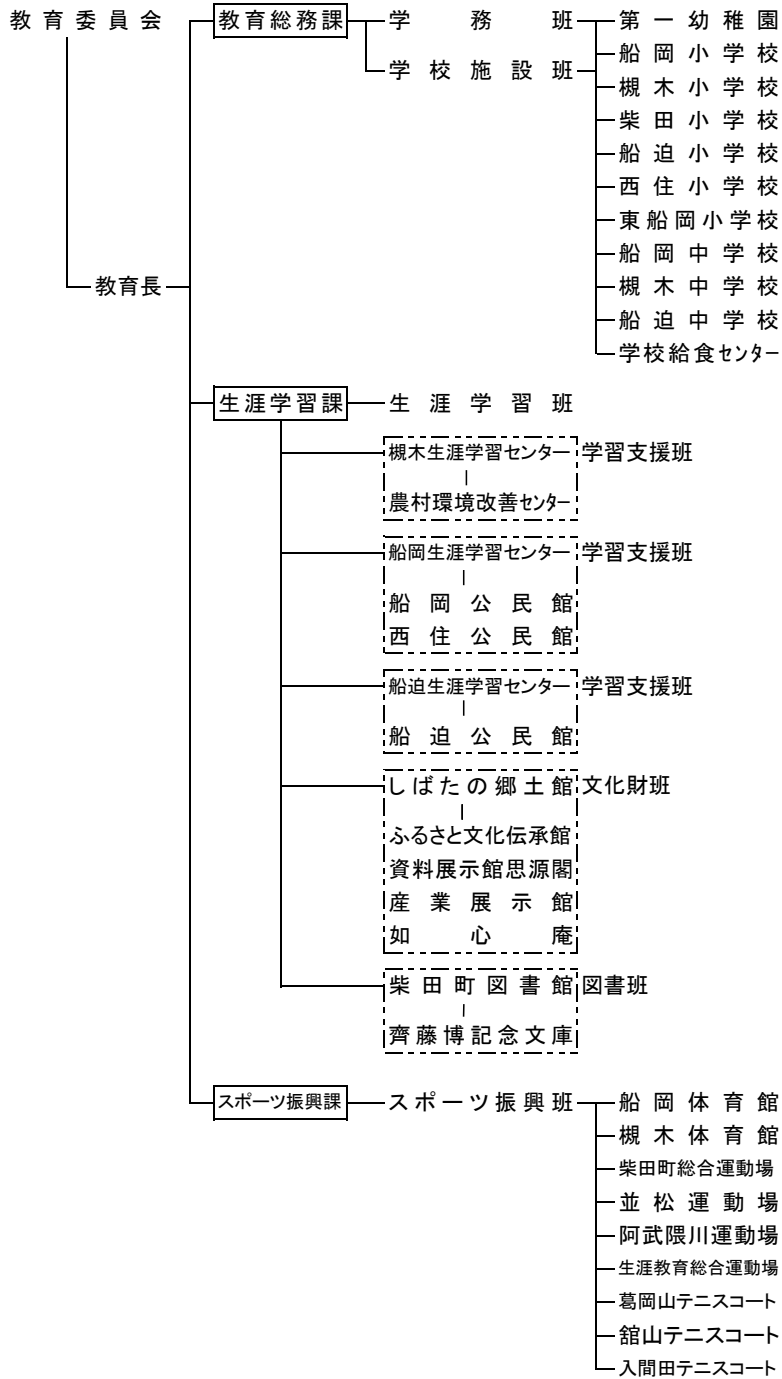

柴田町行政組織機構図

(平成30年4月1日現在)

船岡保育所 船岡放課後児童クラブ
 槻木保育所 槻木放課後児童クラブ
 西船迫保育所 柴田放課後児童クラブ
 船迫こどもセンター 船迫放課後児童クラブ
 三名生児童館 東船岡放課後児童クラブ
 西住児童館 西住放課後児童クラブ
 槻木児童館
 柴田町障害児通園施設
 むつみ学園

議 会 — 事 務 局

農 業 委 員 会 — 事 務 局

監 査 委 員 — 事 務 局