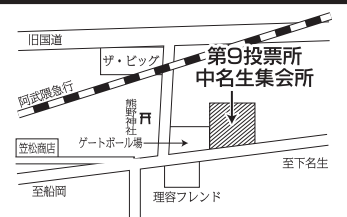

# 投票所概略位置図

あなたの投票所入場券の『投票所』を  
ご確認の上、投票所におこしてください。

第1投票区投票所  
槻木生涯学習センター  
(槻木下町3丁目1番60号)

第2投票区投票所  
むつみ学園  
(大字富沢字青木町6番地2)

第3投票区投票所  
入間田中央集会所  
(大字入間田字寺崎3番地)

第4投票区投票所  
葉坂構造改善センター  
(大字葉坂字六角16番地)

第5投票区投票所  
成田集会所  
(大字成田字寺田123番地1)

第6投票区投票所  
船迫生涯学習センター  
(西船迫3丁目3番地104)

第7投票区投票所  
柴田町役場  
(船岡中央2丁目3番45号)

第8投票区投票所  
船岡小学校体育館  
(船岡東1丁目2番60号)

第9投票区投票所  
中名生集会所  
(大字中名生字宮前186番地1)

第10投票区投票所  
四日市場沖集会所  
(大字四日市場字原前26番地)

第11投票区投票所  
西住公民館  
(大字船岡字大住町13番地1)