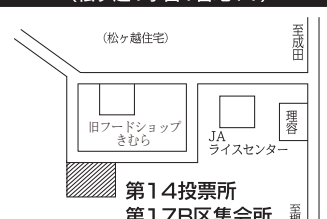

第14投票区投票所
第17B区集会所
(松ヶ越1丁目1番地11)