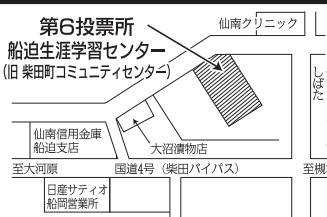

第6投票区投票所
船迫生涯学習センター
(西船迫3丁目3番地104)