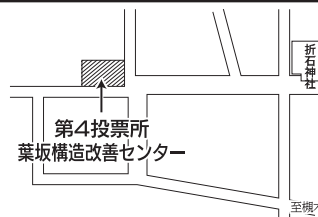

# 投票所概略位置図

あなたの投票所入場券の『投票所』を  
ご確認の上、投票所におこしてください。

第1投票区投票所  
槻木生涯学習センター  
(槻木下町3丁目1番60号)

第2投票区投票所  
むつみ学園  
(大字富沢字青木町6番地2)

第3投票区投票所  
入間田中央集会所  
(大字入間田字寺崎3番地)

第4投票区投票所  
葉坂構造改善センター  
(大字葉坂字六角16番地)

第5投票区投票所  
成田集会所  
(大字成田字寺田123番地1)

第6投票区投票所  
船迫生涯学習センター  
(西船迫3丁目3番地104)

第7投票区投票所  
柴田町役場  
(船岡中央2丁目3番45号)

第8投票区投票所  
船岡小学校体育館  
(船岡東1丁目2番60号)

第9投票区投票所  
中名生集会所  
(大字中名生字宮前186番地1)

第10投票区投票所  
四日市場沖集会所  
(大字四日市場字原前26番地)

第11投票区投票所  
西住公民館  
(大字船岡字大住町13番地1)