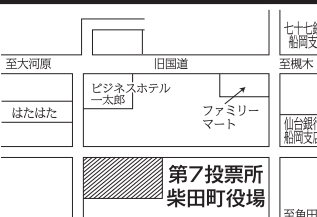

第7投票区投票所
柴田町役場
(船岡中央2丁目3番45号)