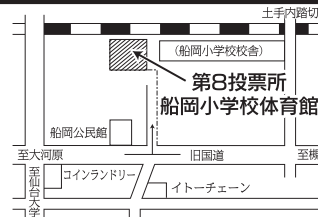

# 投票所概略位置図

あなたの投票所入場券の『投票所』を  
ご確認の上、投票所におこしてください。

第1投票区投票所  
槻木生涯学習センター  
(槻木下町3丁目1番60号)

第2投票区投票所  
むつみ学園  
(大字富沢字青木町6番地2)

第3投票区投票所  
入間田中央集会所  
(大字入間田字寺崎3番地)

第4投票区投票所  
葉坂構造改善センター  
(大字葉坂字六角16番地)

第5投票区投票所  
成田集会所  
(大字成田字寺田123番地1)

第6投票区投票所  
船迫生涯学習センター  
(西船迫3丁目3番地104)

第7投票区投票所  
柴田町役場  
(船岡中央2丁目3番45号)

第8投票区投票所  
船岡小学校体育館  
(船岡東1丁目2番60号)

第9投票区投票所  
中名生集会所  
(大字中名生字宮前186番地1)

第10投票区投票所  
四日市場沖集会所  
(大字四日市場字原前26番地)

第11投票区投票所  
西住公民館  
(大字船岡字大住町13番地1)