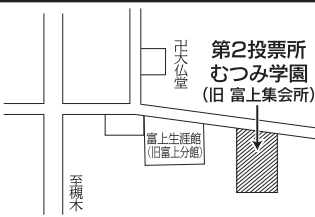

# 投票所概略位置図

あなたの投票所入場券の『投票所』を  
ご確認の上、投票所におこしてください。

第1投票区投票所  
槻木生涯学習センター  
(槻木下町3丁目1番60号)

第2投票区投票所  
むつみ学園  
(大字富沢字青木町6番地2)

第3投票区投票所  
入間田中央集会所  
(大字入間田字寺崎3番地)

第4投票区投票所  
葉坂構造改善センター  
(大字葉坂字六角16番地)

第5投票区投票所  
成田集会所  
(大字成田字寺田123番地1)

第6投票区投票所  
船迫生涯学習センター  
(西船迫3丁目3番地104)

第7投票区投票所  
柴田町役場  
(船岡中央2丁目3番45号)

第8投票区投票所  
船岡小学校体育館  
(船岡東1丁目2番60号)

第9投票区投票所  
中名生集会所  
(大字中名生字宮前186番地1)

第10投票区投票所  
四日市場沖集会所  
(大字四日市場字原前26番地)

第11投票区投票所  
西住公民館  
(大字船岡字大住町13番地1)