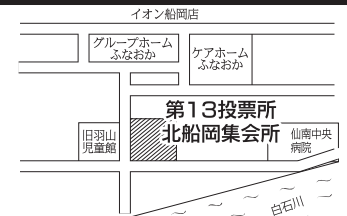

# 投票所概略位置図

あなたの投票所入場券の『投票所』を  
ご確認の上、投票所におこしてください。

第1投票区投票所  
槻木生涯学習センター  
(槻木下町3丁目1番60号)

第2投票区投票所  
むつみ学園  
(大字富沢字青木町6番地2)

第3投票区投票所  
入間田中央集会所  
(大字入間田字寺崎3番地)

第4投票区投票所  
葉坂構造改善センター  
(大字葉坂字六角16番地)

第5投票区投票所  
成田集会所  
(大字成田字寺田123番地1)

第6投票区投票所  
船迫生涯学習センター  
(西船迫3丁目3番地104)

第7投票区投票所  
柴田町役場  
(船岡中央2丁目3番45号)

第8投票区投票所  
船岡小学校体育館  
(船岡東1丁目2番60号)

第9投票区投票所  
中名生集会所  
(大字中名生字宮前186番地1)

第10投票区投票所  
四日市場沖集会所  
(大字四日市場字原前26番地)

第11投票区投票所  
西住公民館  
(大字船岡字大住町13番地1)

第12投票区投票所  
船岡体育館  
(船岡南2丁目2番34号)

第13投票区投票所  
北船岡集会所  
(北船岡2丁目10番4号)

第14投票区投票所  
第17B区集会所  
(松ヶ越1丁目1番地11)

第15投票区投票所  
新田集会所  
(大字船岡字新田56番地)

第16投票区投票所  
葛岡集会所  
(槻木西3丁目11番34号)

第17投票区投票所  
船迫公民館  
(東船迫1丁目8番地1)