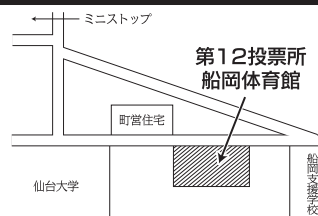

第12投票区投票所
船岡体育館
(船岡南2丁目2番34号)