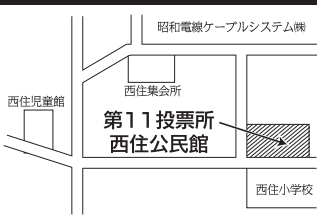

# 投票所概略位置図

あなたの投票所入場券の『投票所』を  
ご確認の上、投票所におこしてください。

第1投票区投票所  
槻木生涯学習センター  
(槻木下町3丁目1番60号)

第2投票区投票所  
むつみ学園  
(大字富沢字青木町6番地2)

第3投票区投票所  
入間田中央集会所  
(大字入間田字寺崎3番地)

第4投票区投票所  
葉坂構造改善センター  
(大字葉坂字六角16番地)

第5投票区投票所  
成田集会所  
(大字成田字寺田123番地1)

第6投票区投票所  
船迫生涯学習センター  
(西船迫3丁目3番地104)

第7投票区投票所  
柴田町役場  
(船岡中央2丁目3番45号)

第8投票区投票所  
船岡小学校体育館  
(船岡東1丁目2番60号)

第9投票区投票所  
中名生集会所  
(大字中名生字宮前186番地1)

第10投票区投票所  
四日市場沖集会所  
(大字四日市場字原前26番地)

第11投票区投票所  
西住公民館  
(大字船岡字大住町13番地1)

第12投票区投票所  
船岡体育館  
(船岡南2丁目2番34号)

第13投票区投票所  
北船岡集会所  
(北船岡2丁目10番4号)

第14投票区投票所  
第17B区集会所  
(松ヶ越1丁目1番地11)

第15投票区投票所  
新田集会所  
(大字船岡字新田56番地)

第16投票区投票所  
葛岡集会所  
(槻木西3丁目11番34号)

第17投票区投票所  
船迫公民館  
(東船迫1丁目8番地1)