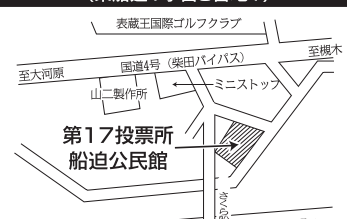

# 投票所概略位置図

あなたの投票所入場券の『投票所』を  
ご確認の上、投票所におこしてください。

第1投票区投票所  
槻木生涯学習センター  
(槻木下町3丁目1番60号)

第2投票区投票所  
むつみ学園  
(大字富沢字青木町6番地2)

第3投票区投票所  
入間田中央集会所  
(大字入間田字寺崎3番地)

第4投票区投票所  
葉坂構造改善センター  
(大字葉坂字六角16番地)

第5投票区投票所  
成田集会所  
(大字成田字寺田123番地1)

第6投票区投票所  
船迫生涯学習センター  
(西船迫3丁目3番地104)

第7投票区投票所  
柴田町役場  
(船岡中央2丁目3番45号)

第8投票区投票所  
船岡小学校体育館  
(船岡東1丁目2番60号)

第9投票区投票所  
中名生集会所  
(大字中名生字宮前186番地1)

第10投票区投票所  
四日市場沖集会所  
(大字四日市場字原前26番地)

第11投票区投票所  
西住公民館  
(大字船岡字大住町13番地1)

第12投票区投票所  
船岡体育館  
(船岡南2丁目2番34号)

第13投票区投票所  
北船岡集会所  
(北船岡2丁目10番4号)

第14投票区投票所  
第17B区集会所  
(松ヶ越1丁目1番地11)

第15投票区投票所  
新田集会所  
(大字船岡字新田56番地)

第16投票区投票所  
葛岡集会所  
(槻木西3丁目11番34号)

第17投票区投票所  
船迫公民館  
(東船迫1丁目8番地1)