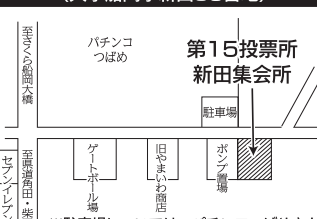

# 投票所概略位置図

あなたの投票所入場券の『投票所』を  
ご確認の上、投票所におこしてください。

第1投票区投票所  
槻木生涯学習センター  
(槻木下町3丁目1番60号)

第2投票区投票所  
むつみ学園  
(大字富沢字青木町6番地2)

第3投票区投票所  
入間田中央集会所  
(大字入間田字寺崎3番地)

第4投票区投票所  
葉坂構造改善センター  
(大字葉坂字六角16番地)

第5投票区投票所  
成田集会所  
(大字成田字寺田123番地1)

第6投票区投票所  
船迫生涯学習センター  
(西船迫3丁目3番地104)

第7投票区投票所  
柴田町役場  
(船岡中央2丁目3番45号)

第8投票区投票所  
船岡小学校体育館  
(船岡東1丁目2番60号)

第9投票区投票所  
中名生集会所  
(大字中名生字宮前186番地1)

第10投票区投票所  
四日市場沖集会所  
(大字四日市場字原前26番地)

第11投票区投票所  
西住公民館  
(大字船岡字大住町13番地1)

第12投票区投票所  
船岡体育館  
(船岡南2丁目2番34号)

第13投票区投票所  
北船岡集会所  
(北船岡2丁目10番4号)

第14投票区投票所  
第17B区集会所  
(松ヶ越1丁目1番地11)

第15投票区投票所  
新田集会所  
(大字船岡字新田56番地)

第16投票区投票所  
葛岡集会所  
(槻木西3丁目11番34号)

第17投票区投票所  
船迫公民館  
(東船迫1丁目8番地1)