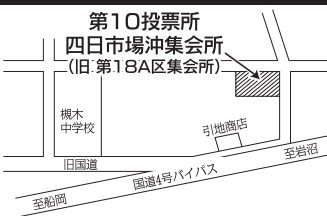

# 投票所概略位置図

あなたの投票所入場券の『投票所』を  
ご確認の上、投票所におこしてください。

第1投票区投票所  
槻木生涯学習センター  
(槻木下町3丁目1番60号)

第2投票区投票所  
むつみ学園  
(大字富沢字青木町6番地2)

第3投票区投票所  
入間田中央集会所  
(大字入間田字寺崎3番地)

第4投票区投票所  
葉坂構造改善センター  
(大字葉坂字六角16番地)

第5投票区投票所  
成田集会所  
(大字成田字寺田123番地1)

第6投票区投票所  
船迫生涯学習センター  
(西船迫3丁目3番地104)

第7投票区投票所  
柴田町役場  
(船岡中央2丁目3番45号)

第8投票区投票所  
船岡小学校体育館  
(船岡東1丁目2番60号)

第9投票区投票所  
中名生集会所  
(大字中名生字宮前186番地1)

第10投票区投票所  
四日市場沖集会所  
(大字四日市場字原前26番地)

第11投票区投票所  
西住公民館  
(大字船岡字大住町13番地1)

第12投票区投票所  
船岡体育館  
(船岡南2丁目2番34号)

第13投票区投票所  
北船岡集会所  
(北船岡2丁目10番4号)

第14投票区投票所  
第17B区集会所  
(松ヶ越1丁目1番地11)

第15投票区投票所  
新田集会所  
(大字船岡字新田56番地)

第16投票区投票所  
葛岡集会所  
(槻木西3丁目11番34号)

第17投票区投票所  
船迫公民館  
(東船迫1丁目8番地1)