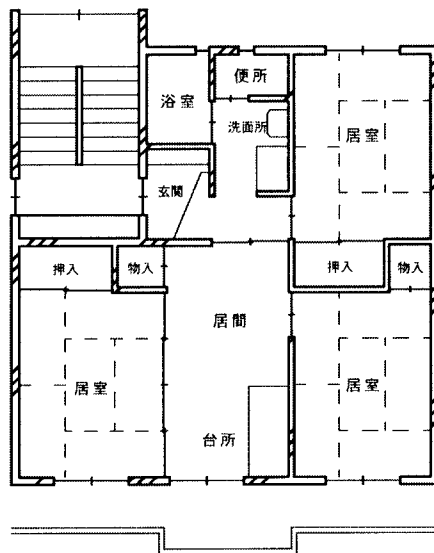

西船迫町営住宅1号棟 4K

- ・部屋番号：101～404全室
- ・床面積：59.30㎡
- ・型式：4K

(1号棟)

- ・建設年度：昭和55年度
- ・構造：中層耐火4階
- ・種別：第一種

西船迫町営住宅2号棟 3DK

- ・部屋番号：102・202・302・402・104・204・304・404
- ・床面積：60.50㎡
- ・型式：3DK

(2号棟)

- ・建設年度：昭和60年度
- ・構造：中層耐火4階
- ・種別：第一種

西船迫町営住宅2号棟 3LDK

- ・部屋番号：101・201・301・401・103・203・303・403
- ・床面積：64.60㎡
- ・型式：3LDK

西船迫町営住宅1・2号棟