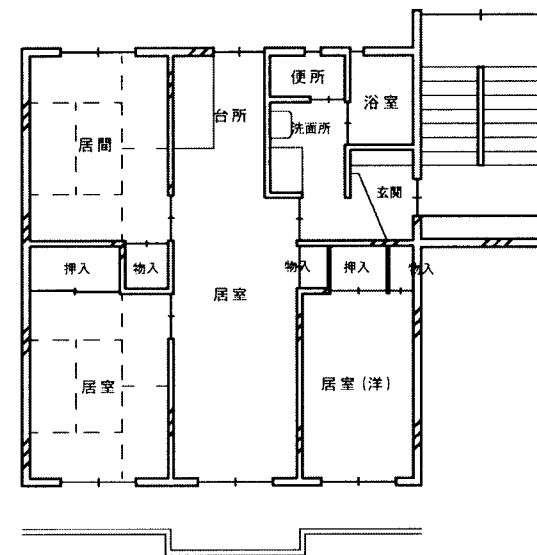

西船迫町営住宅1号棟 4K

- ・部屋番号：101～404全室
- ・床面積：59.30㎡
- ・型式：4K

(1号棟)

- ・建設年度：昭和55年度
- ・構造：中層耐火4階
- ・種別：第一種

西船迫町営住宅2号棟 3DK

- ・部屋番号：102・202・302・402・104・204・304・404
- ・床面積：60.50㎡
- ・型式：3DK

(2号棟)

- ・建設年度：昭和60年度
- ・構造：中層耐火4階
- ・種別：第一種

西船迫町営住宅2号棟 3LDK

- ・部屋番号：101・201・301・401・103・203・303・403
- ・床面積：64.60㎡
- ・型式：3LDK

西船迫町営住宅1・2号棟