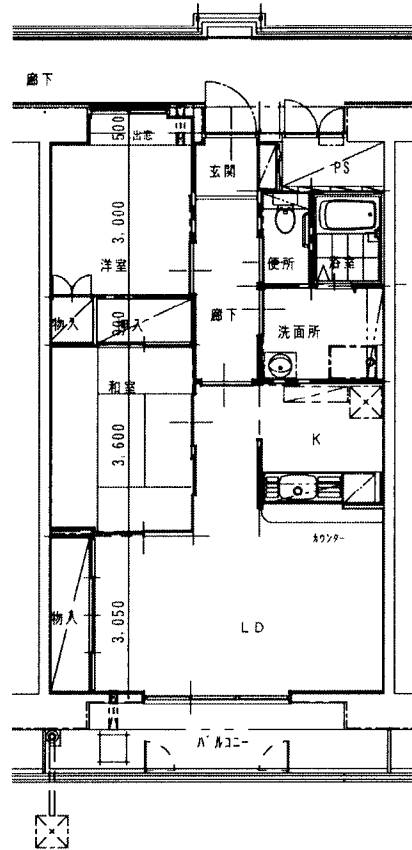

1 LDK

- ・部屋番号：103・104・105・203・204・205・・・1003・1004・1005
- ・床面積：59.08㎡
- ・型式：1LDK

2 LDK

- ・部屋番号：102・202・206・302・306・・・902・906・1002・1006
- ・床面積：68.57㎡
- ・型式：2LDK

3 LDK

- ・部屋番号：101・201・301・401・・・801・901・1001
- ・床面積：78.07㎡
- ・型式：3LDK

- ・建設年度：平成13～15年度
- ・構造：鉄筋コンクリート造