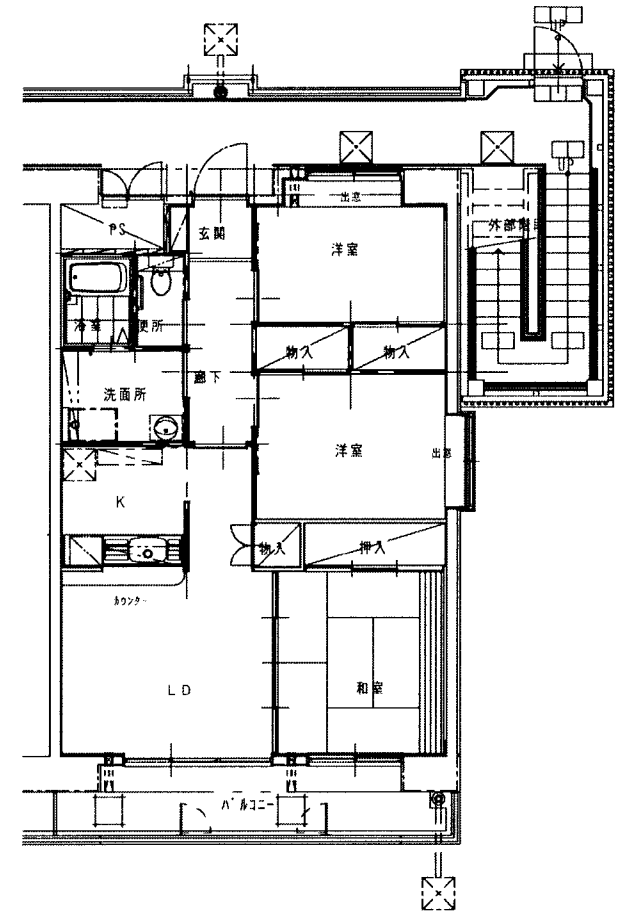

1 LDK

- ・部屋番号：103・104・105・203・204・205・・・1003・1004・1005
- ・床面積：59.08㎡
- ・型式：1LDK

2 LDK

- ・部屋番号：102・202・206・302・306・・・902・906・1002・1006
- ・床面積：68.57㎡
- ・型式：2LDK

3 LDK

- ・部屋番号：101・201・301・401・・・801・901・1001
- ・床面積：78.07㎡
- ・型式：3LDK

- ・建設年度：平成13～15年度
- ・構造：鉄筋コンクリート造